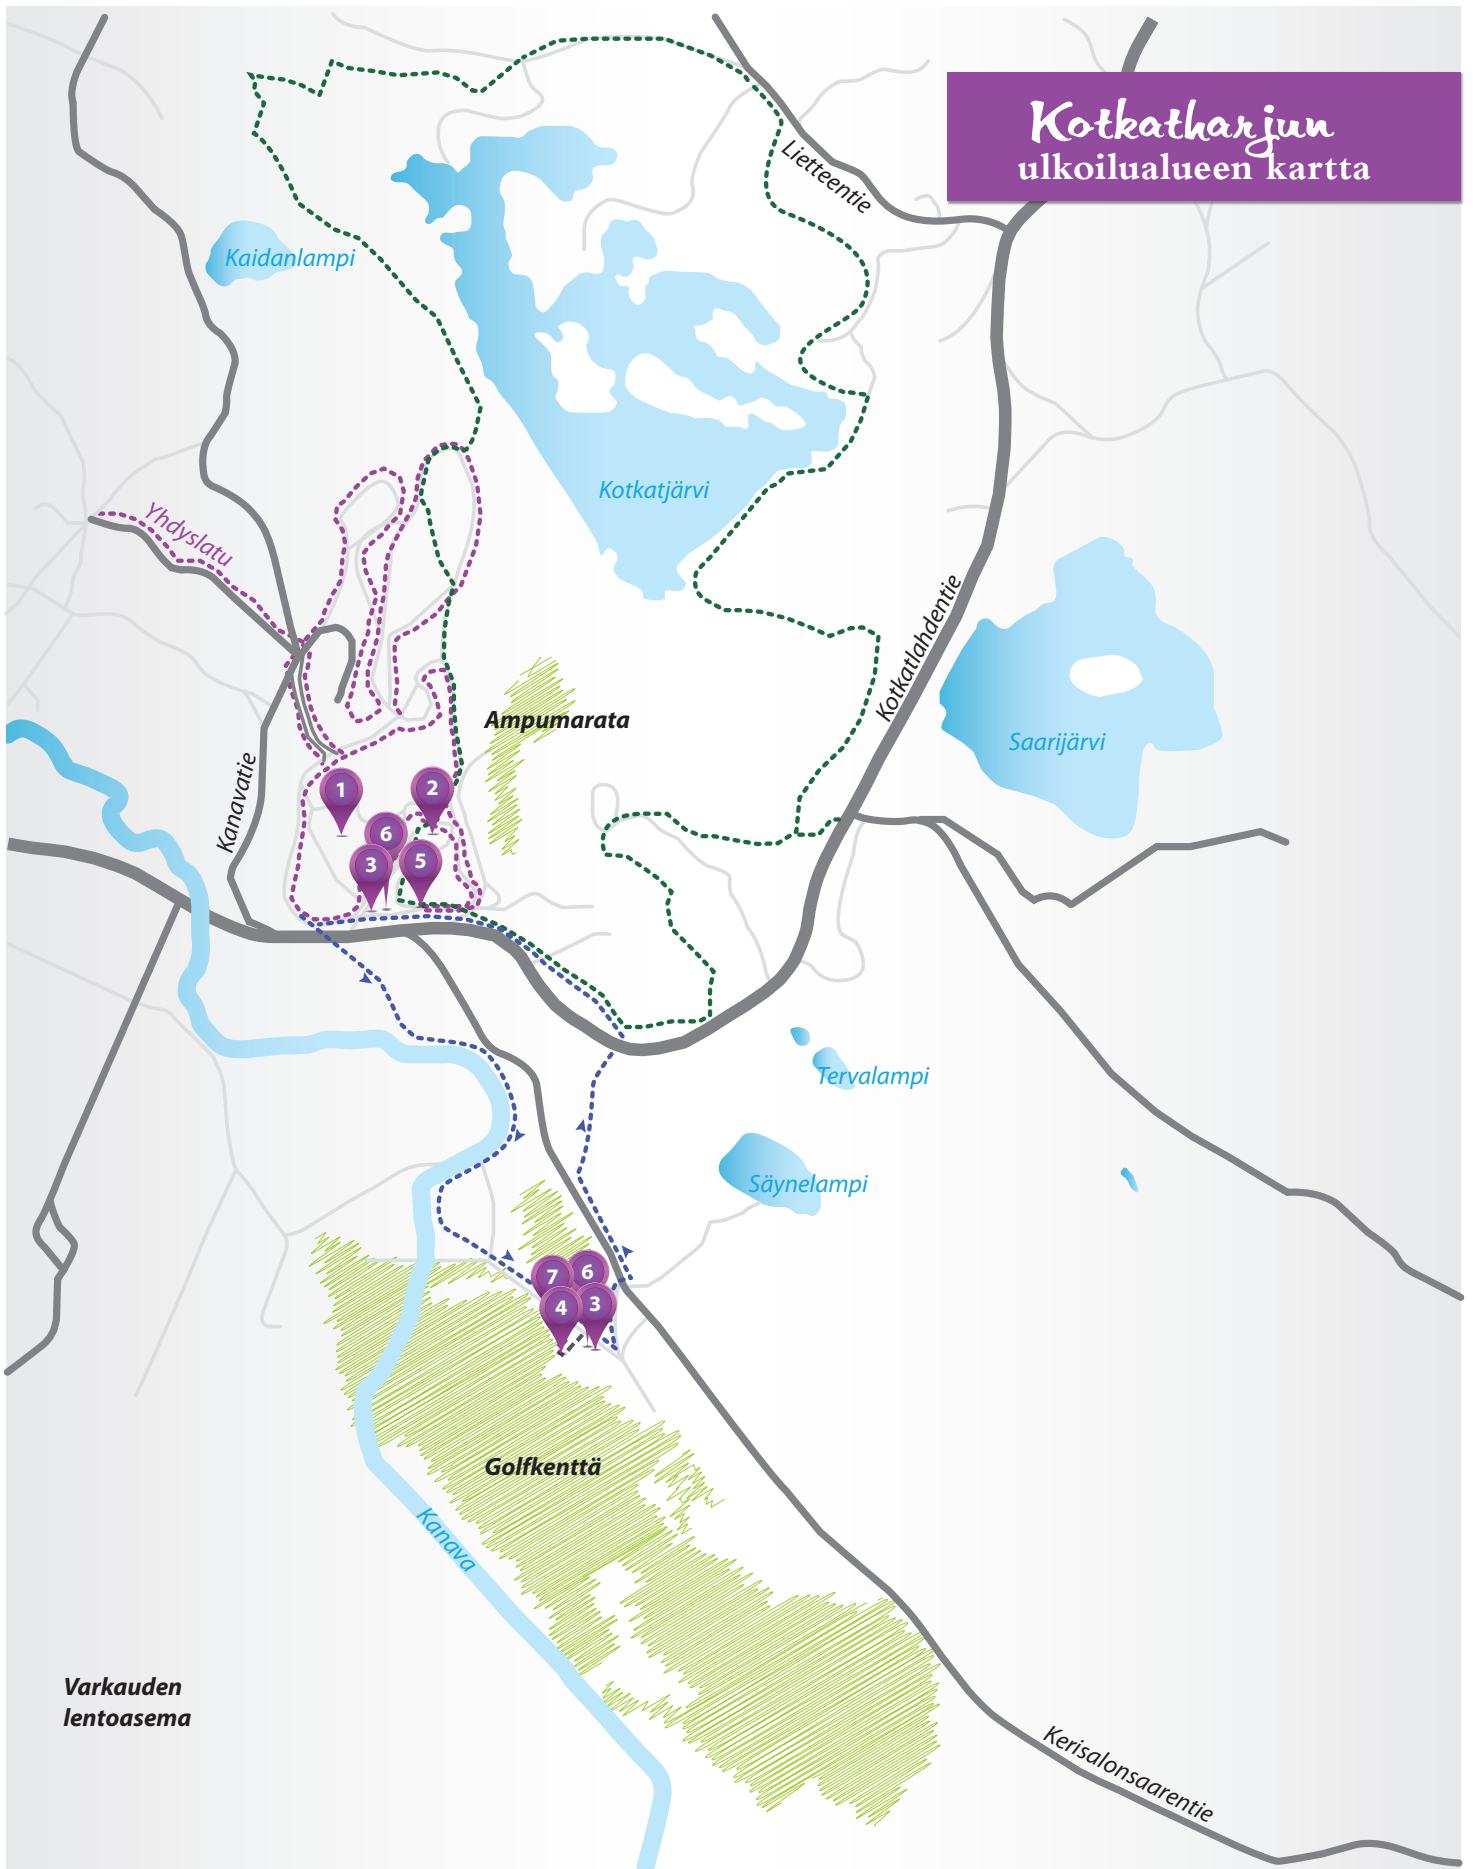

# Kotkatharjun ulkoilueen kartta

Varkauden  
lentoasema

1 MÄENLASKUALUE

2 KANAVANLAVA, KESÄTEATTERI

3 VAELLUSREITIT

 Kotkanpolku - - - -

 Kangasvuokon kuiskaus - - - -

4 GOLFKLUBI JA KARHULAHDEN MUSEO

5 LADUT - - - -

6 FRISBEEGOLF RADAT

7 PYÖRÄILY