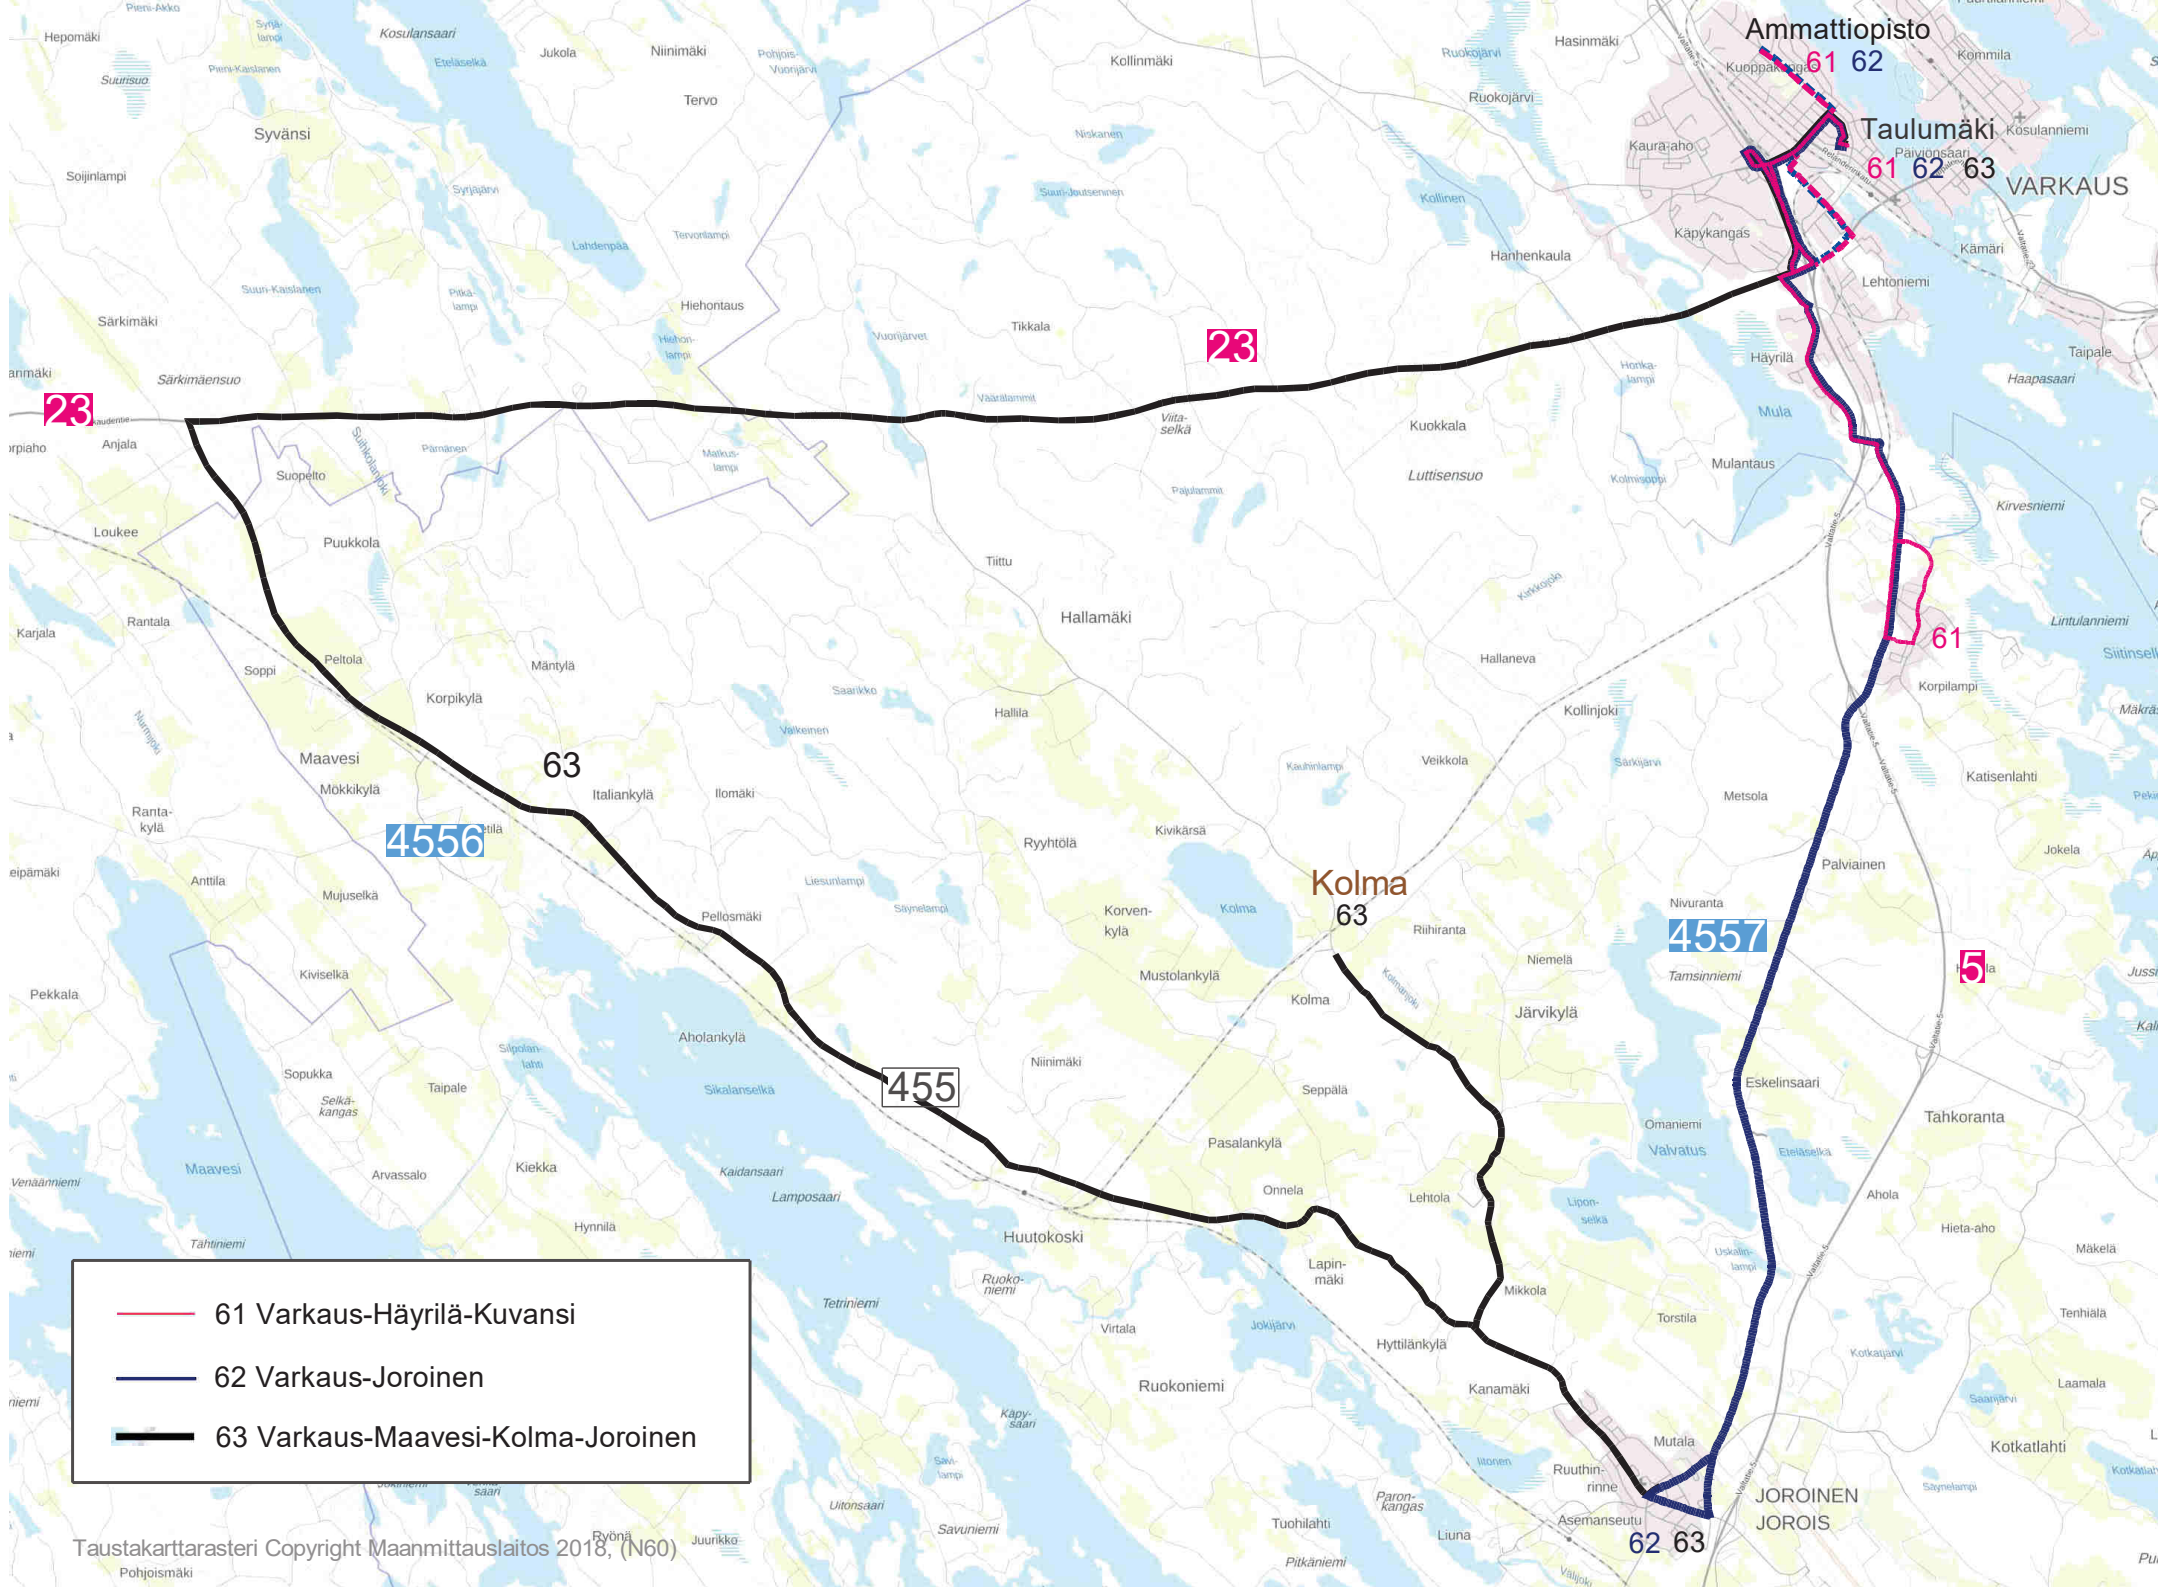

4

Kurola - Kinkamo - Puurtila - Taulumäki - Kuoppakangas

Reitti: Taulumäki-Laivalinnankatu-Taipaleentie-Wredenkatu-Ahlströminkatu (Päiviönsaari)-Taipaleentie-Harjurannantie-Kurolantie-Kurola-Vt 23-Kinkamo-Puurtilantie (Puurtila)-Savontie-Ahlströminkatu (Päiviönsaari)-Wredenkatu-Taipaleentie-Laivalinnankatu-Taulumäki-Linjurikatu-Kuoppakankaankatu-Osmajoentie (Kuoppakangas)-Relanderinkatu-Kuoppakankaankatu-Linjurikatu-Taulumäki.

Koulupäivinä Maanantai-Perjantai			
Taulumäki	07.00	08.00	09.00
Päiviönsaari	X	X	X
Kurola	07.10	08.10	09.10
Kinkamo	07.20	08.20	09.20
Puurtila	X	X	X
Päiviönsaari	X	X	X
Taulumäki	07.40	08.45	09.45
Kuoppakangas	07.45	08.50	09.50
Relanderinkatu	X	X	X
Taulumäki	08.00	09.00	10.00

Reitti: Osmajoentie (Kuoppakangas)-Kuoppakankaankatu-Linjurikatu-Taulumäki-Laivalinnankatu-Taipaleentie-Wredenkatu-Ahlströminkatu (Päiviönsaari)-Savontie-Puurtilantie (Puurtila)-Kinkamo-Vt 23-Kurola-Kurolantie-Harjurannantie-Taipaleentie-Ahlströminkatu (Päiviönsaari)-Wredenkatu-Taipaleentie-Laivalinnankatu-Taulumäki-Linjurikatu-Kuoppakankaankatu-Relanderinkatu-Osmajoentie (Kuoppakangas).

Koulupäivinä Maanantai-Perjantai						
Kuoppakangas		13.10	14.10	15.10	16.10	17.10
Taulumäki	12.15	13.15	14.15	15.15	16.15	17.15
Päiviönsaari	X	X	X	X	X	
Puurtila	X	X	X	X	X	
Kinkamo	12.35	13.35	14.35	15.35	16.35	
Kurola	12.40	13.40	14.40	15.40	16.40	
Päiviönsaari	X	X	X	X	X	
Taulumäki	12.55	13.55	14.55	15.55	16.55	
Relanderinkatu	X	X	X	X	X	
Kuoppakangas	13.10	14.10	15.10	16.10	17.10	

Ammattiopisto

Taulumäki

VARKAUS

61 62

61 62 63

23

23

61

63

4556

Kolma
63

4557

455

5

62 63

JOROINEN
JOROIS

- 61 Varkaus-Häyriä-Kuvansi
- 62 Varkaus-Joroinen
- 63 Varkaus-Maavesi-Kolma-Joroinen