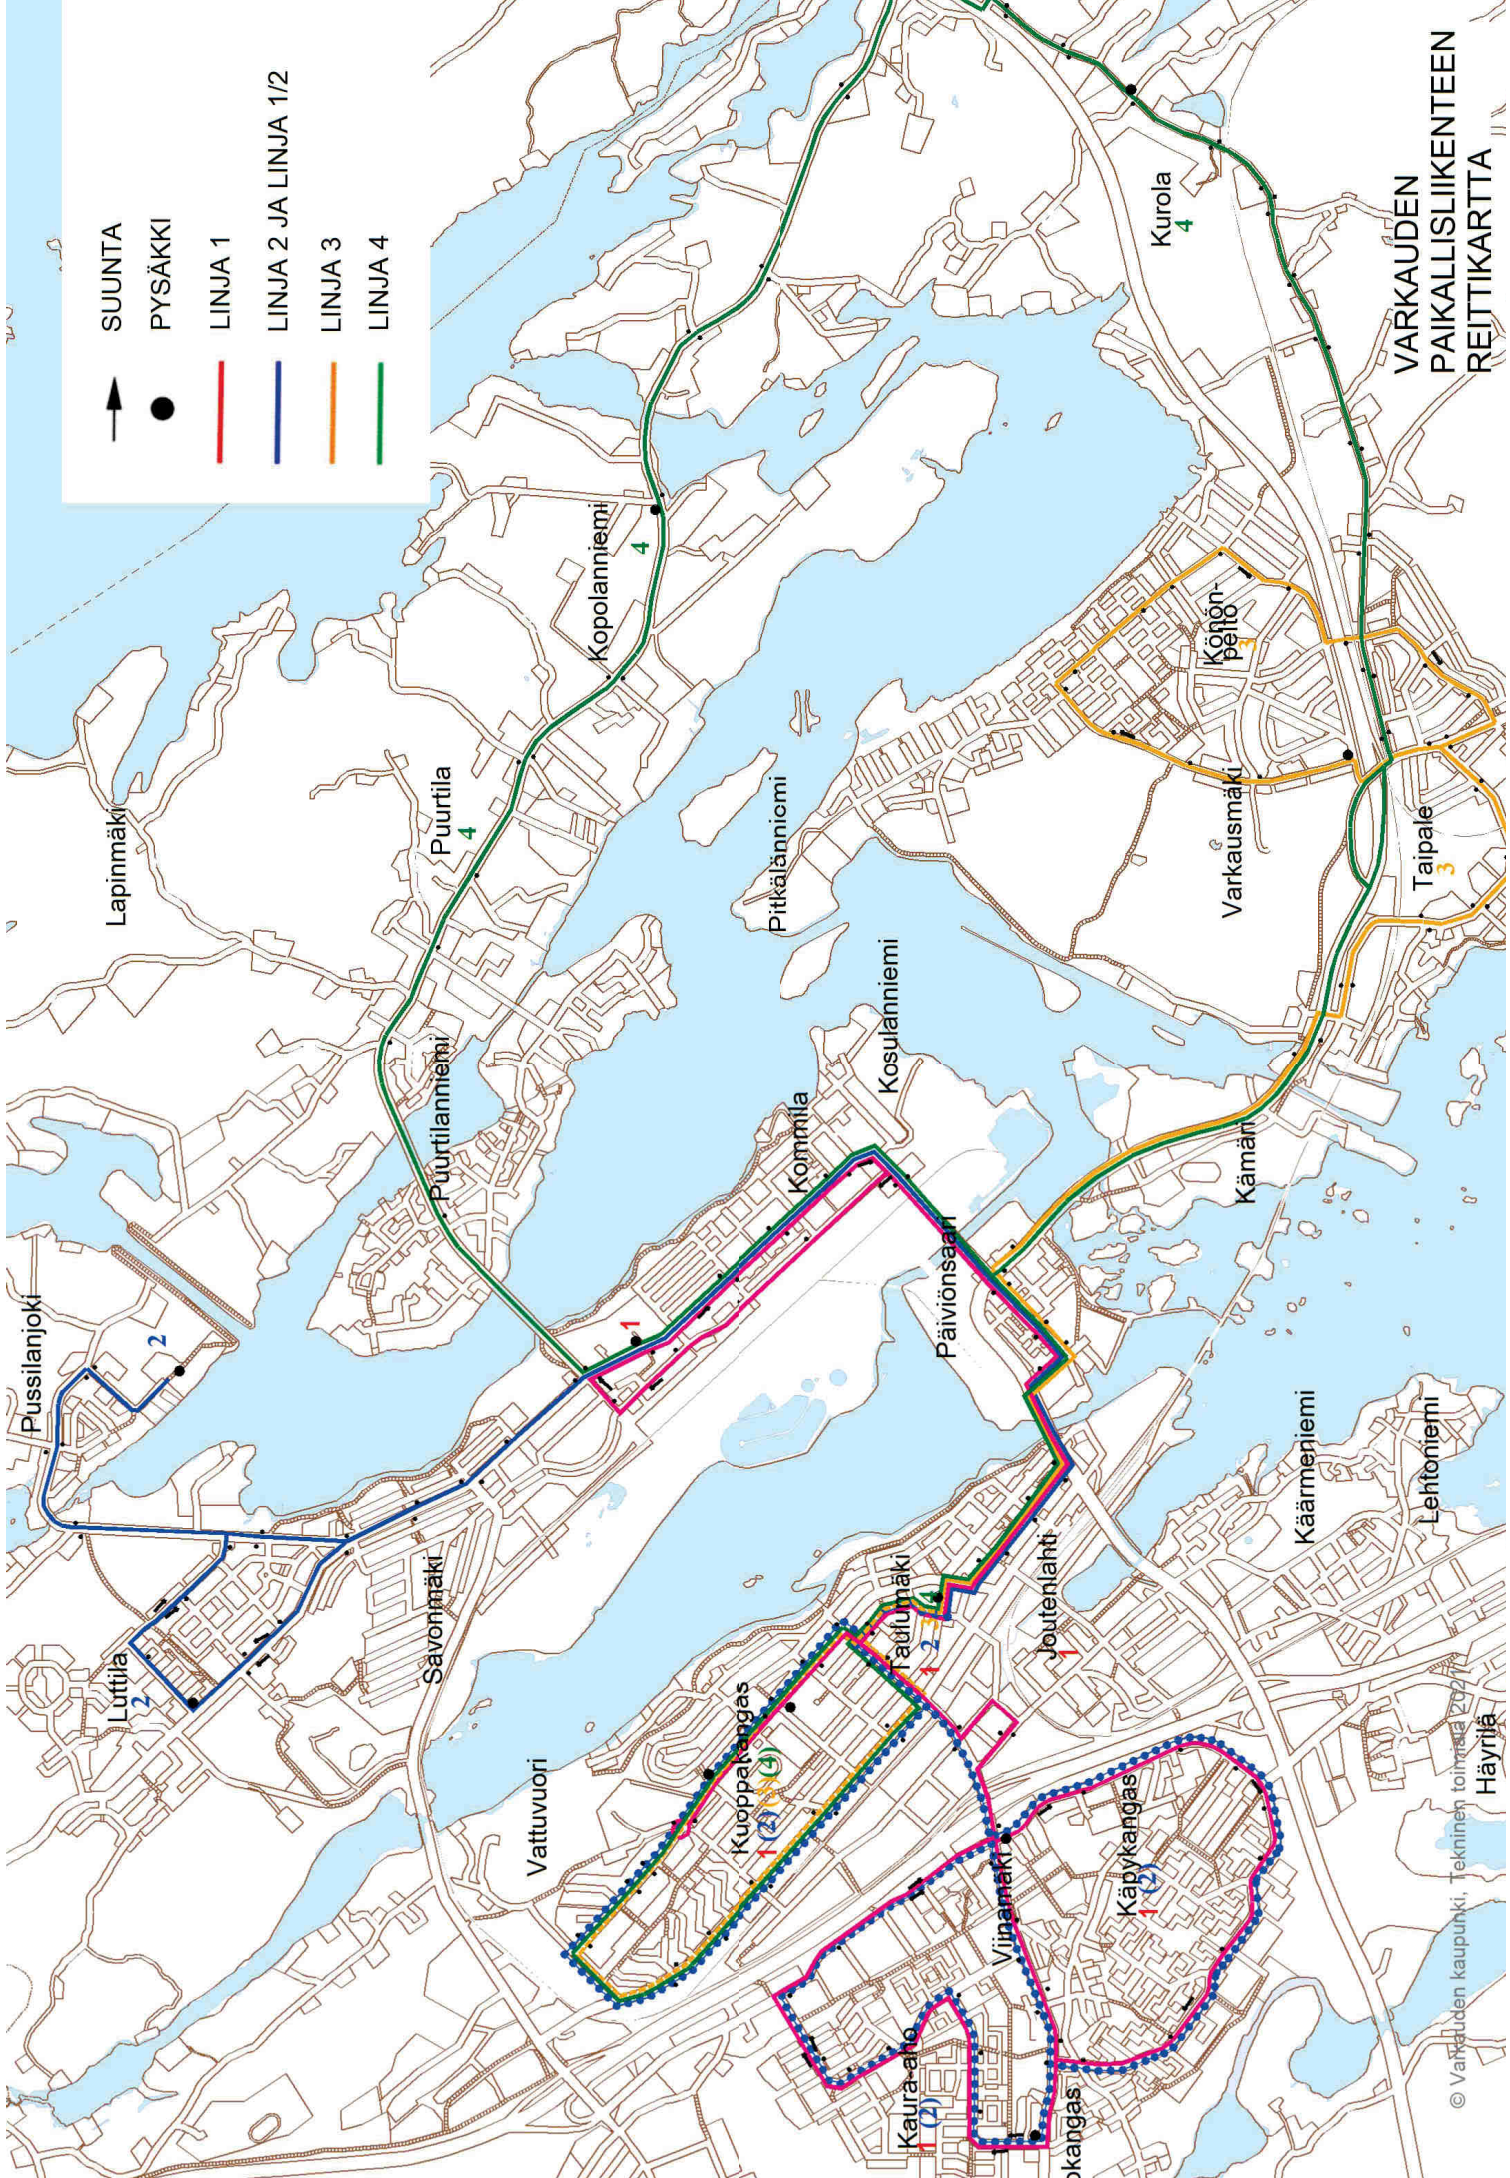

savobus.varkaus.fi

SUUNTA

PYSÄKKI

LINJA 1

LINJA 2 JA LINJA 1/2

LINJA 3

LINJA 4

VARKAUDEN PAIKALLISLUKITEEN REITTIKARTTA

1

Käpykangas - Kaura-Aho - Kuoppakangas - Taulumäki - Sairaala

Reitti: Käpykankaantie (Käpykangas)-Jäppiläntie-Lintulantie (Kaura-aho)-Kaura-ahontie-Hasintie-Jäppiläntie-Prisma-Jäppiläntie-Kuoppakankaankatu-Osmajoentie (Kuoppakangas)-Kuoppakankaantie-Linjurinkatu-Taulumäki-Laivalinnankatu-Taipaleentie-Wredenkatu-Ahlströminkatu (Päiviönsaari)-Satakunnankatu-Riittulanmäentie-Savontie (Sairaala)-Ahlströminkatu-