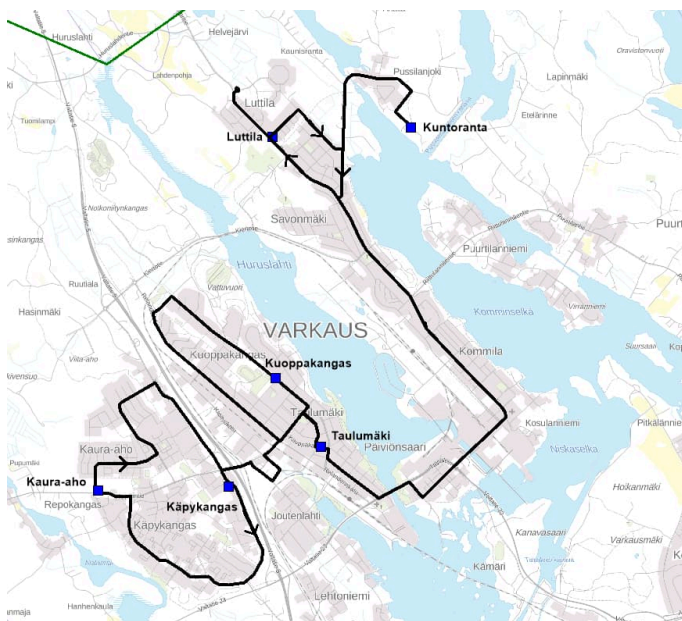

Linja 1

KÄPYKANGAS - TAULUMÄKI - KUNTORANTA / LUTTILA

Pysäkki ↓

Käpykangas	12:45	13:45	14:45	15:45	16:45	17:45
Kaura-aho	12:53	13:53	14:53	15:53	16:53	17:53
Prisma	x	x	x	x	x	x
Relanderinkatu	x	x	x	x	x	x
Kuoppakangas	13:15	14:15	15:15	16:15	17:15	18:15
Taulumäki	13:20	14:20	15:20	16:20	17:20	18:20
Päivönsaari	13:25	14:25	15:25	16:25	17:25	
Sairaala	13:35	14:35	15:35	16:35	17:35	
Lukkarinkatu	13:40	14:40	15:40	16:40	17:40	
Luttila	13:43	14:43	15:43	16:43	17:43	
Kuntoranta	13:50	14:50	15:50	16:50	17:50	
Sairaala	14:05	15:05	16:05	17:05	18:05	
Päivönsaari	14:10	15:10	16:10	17:10	18:10	
Taulumäki	14:20	15:20	16:20	17:20	18:20	
Kuoppakangas	14:30	15:30	16:30	17:30		
Relanderinkatu	x	x	x	x		
Prisma	x	x	x	x		
Käpykangas	14:45	15:45	16:45	17:45		

Linja 1, arkisin kouluvuoden aikana Reitti: Käpykankaantie (Käpykangas) – Jäppiläntie – Lintulantie (Kaura-aho) – Kaura-ahontie[1]Hasintie – Jäppiläntie – Prisma – Jäppiläntie – Relanderinkatu – Osmajoentie – Kuoppakankaankatu – Linjurinkatu – Taulumäki – Laivalinnankatu – Taipaleentie – Wredenkatu – Ahlströminkatu (Päivönsaari) – Savontie – Lukkarinkatu – Rauhankatu (Luttila) – Simeoninkatu – Pussilantie – Kuntoranta

Kiertosuunta Kuoppakankaalla vaihtuu keskipäivän tauon aikana.