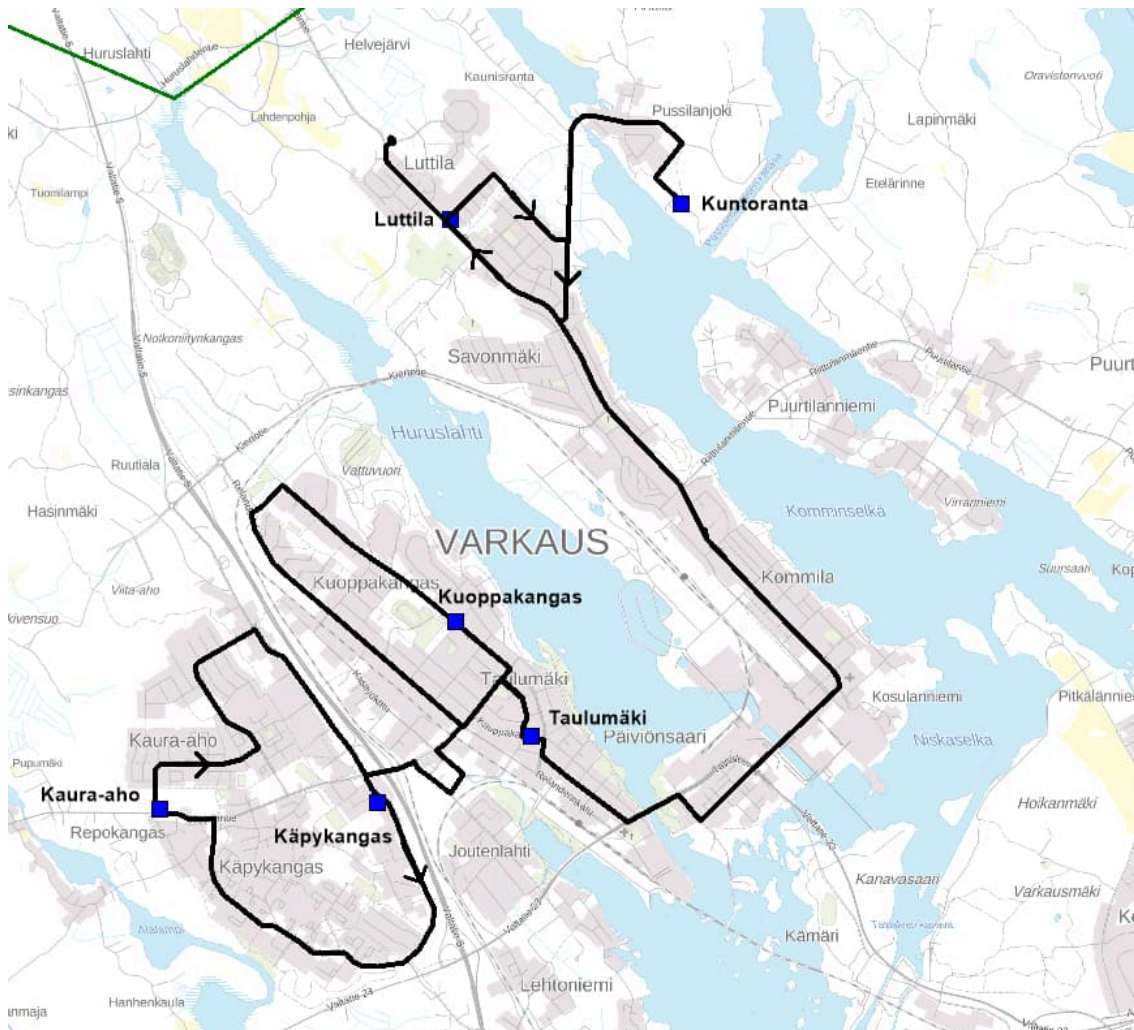

Linja 1

KÄPYKANGAS - TAULUMÄKI - KUNTORANTA / LUTTILA

Pysäkki ↓

Kuntoranta		9:43	11:13		14:13	15:43
Päivönsaari		10:00	11:30		14:30	16:00
Taulumäki	8:45	10:15	11:45	13:15	14:45	16:05
Prisma	X	X	X	X	X	
Käpykangas	8:55	10:25	11:55	13:25	14:55	
Kaura-aho	9:02	10:32	12:02	13:32	15:02	
Prisma	X	X	X	X	X	
Taulumäki	9:20	10:50	12:20	13:50	15:20	
Päivönsaari	9:25	10:55		13:55	15:25	
Lukkarinkatu	X	X		X	X	
Luttila	9:32	11:02		14:02	15:32	
Kuntoranta	9:43	11:13		14:13	15:43	

Reitti: Käpykankaantie (Käpykangas) – Jäppiläntie – Lintulantie (Kaura-aho) – Kaura-ahontie – Hasintie – Jäppiläntie – Prisma – Jäppiläntie – Kuoppakankaankatu – Linjurinkatu -Taulumäki – Laivalinnankatu – Taipaleentie – Wredenkatu – Ahlströminkatu (Päivönsaari) – Savontie – Lukkarinkatu – Rauhankatu (Luttila) – Simeoninkatu – Pussilantie – Kuntoranta