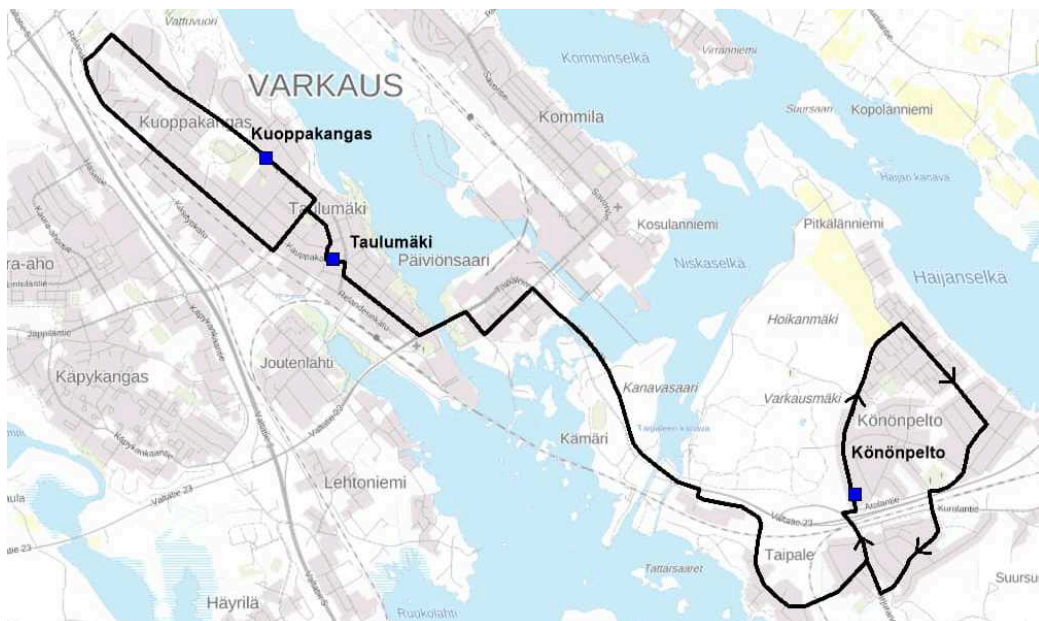

Linja 3

TAULUMÄKI - KÖNÖNPELTO - KUOPPAKANGAS

Pysäkki ↓

Kuoppakangas		6:50	7:50	8:50	9:50	10:50
Relanderinkatu		x	x	x	x	x
Taulumäki	6:05	7:05	8:05	9:05	10:05	11:05
Päivönsaari	6:10	7:10	8:10	9:10	10:10	11:10
Könönpelto	6:20	7:20	8:20	9:20	10:20	11:20
Päivönsaari	6:40	7:40	8:40	9:40	10:40	11:40
Taulumäki	6:45	7:45	8:45	9:45	10:45	11:45
Kuoppakangas	6:50	7:50	8:50	9:50	10:50	11:50

Pysäkki ↓

Kuoppakangas	12:10	13:10	14:10	15:10	16:10	17:10
Taulumäki	12:15	13:15	14:15	15:15	16:15	17:15
Päivönsaari	12:20	13:20	14:20	15:20	16:20	17:20
Könönpelto	12:30	13:30	14:30	15:30	16:30	17:30
Päivönsaari	12:50	13:50	14:50	15:50	16:50	17:50
Taulumäki	12:55	13:55	14:55	15:55	16:55	17:55
Relanderinkatu	x	x	x	x	x	x
Kuoppakangas	13:10	14:10	15:10	16:10	17:10	

Reitti ympäri vuoden: Taulumäki – Laivalinnankatu – Taipaleentie – Wredenkatu – Ahlströminkatu (Päiviönsaari) – Taipaleentie – Kivipurontie – Harjurannantie – Atolantie – Pitkälänniementie (Könönpelto) – Mustikkatie – Atolantie – Ilveskatu – Peltotie – Harjurannantie – Kivipurontie – Taipaleentie – Ahlströminkatu (Päiviönsaari) – Wredenkatu – Taipaleentie – Laivalinnankatu – Taulumäki – Linjurikatu – Kuoppakankaankatu – Osmajoentie (Kuoppakangas) – Relanderinkatu – Kuoppakankaankatu – Linjurikatu – Taulumäki.

Kiertosuunta Kuoppakankaalla vaihtuu keskipäivän tauon aikana.